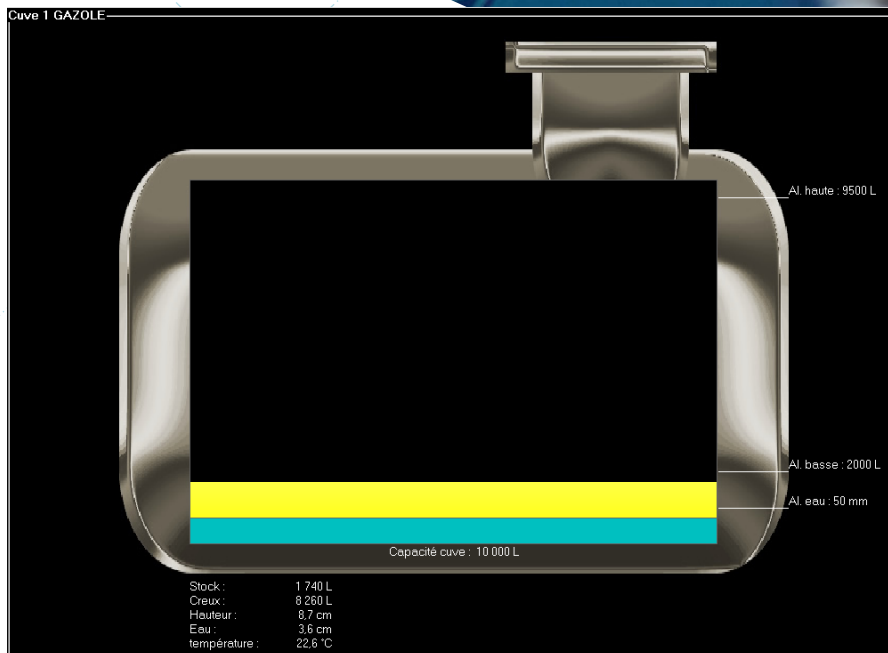

PERFORMANCES DU LOGICIEL

- Gestion de tous les automates ALX
- 10000 agents et 10000 véhicules
- Consommations par agent, par véhicule, par groupe
- Saisie des pleins extérieurs
- Visualisation colorée des restes des cuves
- Visualisation des indicateurs de hauteur de cuve
- Gestion annuelle et/ou mensuelle des consommations
- Valorisation des prises et approvisionnements
- Télécommande en local ou à distance de l'automate
- Quota par agent / par véhicule
- Notion de prise suspecte (réalisée en plusieurs fois)
- Suivi des approvisionnements (prix d'achat au litre)
- Gestion centrale automatisée de 100 sites
- Importation des prises extérieures par fichier facturation pétrolier
- Déclaration TICPE multi-société, CERFA ou SIDE CAR
- Plusieurs réservoirs autorisés par véhicule (4 réservoirs et 4 conso. par véhicule)
- Filtrage des prises par agent, par véhicule, par groupe, par date...
- Alarmes véhicule sur compteur ou sur date (révisions, passage mines...)
- Alarmes sur date par agent (visites médicales, formation ...)
- Impression, visualisation, exportations configurables

Visualisation des stocks