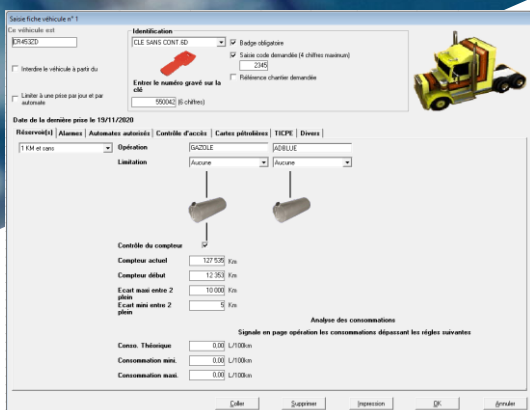

LV8 permet une centralisation de plusieurs sites.

Par configuration, la base de données peut être installée sur un serveur. Ceci permet de partager l'accès aux données depuis maximum 3 ordinateurs TOUS sur le même site (pas d'ouverture à distance).

Télécommande à distance

Page d'accueil

Saisie d'un véhicule

Saisie d'un agent

Gestion des prises

OPERATION : C:\Program Files\ALX80\DATA\OPERATION.MDB
 Menu Principal Fichier Prise Extérieure Impression Visualisations Aide

PERFORMANCES DU LOGICIEL

- Gestion de tous les automates ALX
- 10000 agents et 10000 véhicules
- Consommations par agent, par véhicule, par groupe
- Saisie des pleins extérieurs
- Visualisation colorée des restes des cuves
- Visualisation des indicateurs de hauteur de cuve
- Gestion annuelle et/ou mensuelle des consommations
- Valorisation des prises et approvisionnements
- Télécommande en local ou à distance de l'automate
- Quota par agent / par véhicule
- Notion de prise suspecte (réalisée en plusieurs fois)
- Suivi des approvisionnements (prix d'achat au litre)
- Gestion centrale automatisée de 100 sites
- Importation des prises extérieures par fichier facturation pétrolier
- Déclaration TICPE multi-société, CERFA ou SIDE CAR
- Plusieurs réservoirs autorisés par véhicule (4 réservoirs et 4 conso. par véhicule)
- Filtrage des prises par agent, par véhicule, par groupe, par date...
- Alarmes véhicule sur compteur ou sur date (révisions, passage mines...)
- Alarmes sur date par agent (visites médicales, formation ...)
- Impression, visualisation, exportations configurables