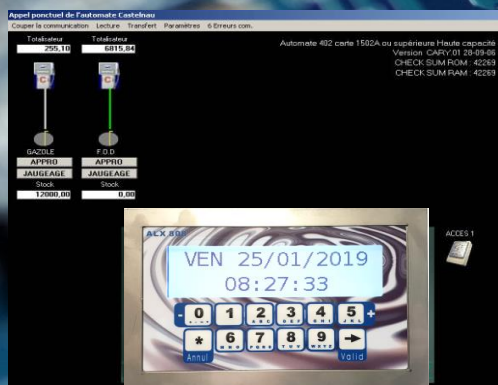

LOGICIEL CARBURANTS

Sécuriser et gérer sur P.C. la consommation des véhicules d'une flotte

Le logiciel de gestion du carburant est une application Windows. Il s'installe sur tout PC Windows disposant d'un OS Windows XP ou supérieur. Toutes les informations seront issues ou ramenées sur un P.C.

LV8 permet une centralisation de plusieurs sites.

Par configuration, la base de données peut être installée sur un serveur. Ceci permet de partager l'accès aux données depuis maximum 3 ordinateurs TOUS sur le même site (pas d'ouverture à distance).

Télécommande à distance

Page d'accueil

Saisie d'un véhicule

Saisie d'un agent

Gestion des prises

OPERATION : C:\Program Files\ALX80\DATA\OPERATION.MDB
 Menu Principal Fichier Prise Extérieure Impression Visualisations Aide