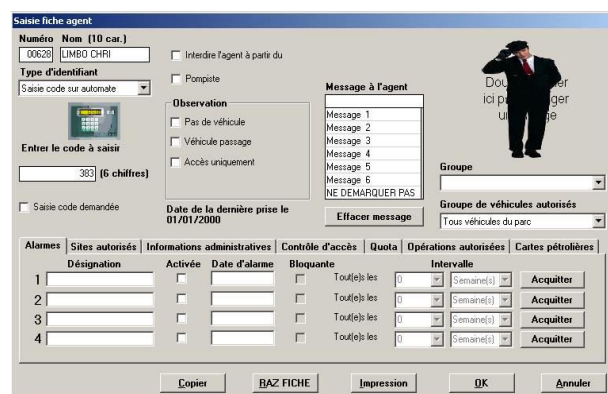

LOGICIEL CARBURANTS

Sécuriser et gérer sur P.C. la consommation des véhicules d'une flotte

Le logiciel de gestion du carburant est une application Windows. Il s'installe sur tout PC Windows disposant d'un OS Windows XP ou supérieur. Toutes les informations seront issues ou ramenées sur un P.C.

LV8 permet une centralisation de plusieurs sites.

Par configuration, la base de données peut être installée sur un serveur. Ceci permet de partager l'accès aux données depuis maximum 3 ordinateurs TOUS sur le même site (pas d'ouverture à distance).

Télécommande à distance

Page d'accueil

Saisie d'un véhicule

Saisie d'un agent

Gestion des prises

OPERATION : C:\Program Files\ALX80\DATA\OPERATION.MDB
 Menu Principal Fichier Prise Extérieure Impression Visualisations Aide

PERFORMANCES DU LOGICIEL

- Gestion de tous les automates ALX
- 10000 agents et 10000 véhicules
- Consommations par agent, par véhicule, par groupe
- Saisie des pleins extérieurs
- Visualisation colorée des restes des cuves
- Visualisation des indicateurs de hauteur de cuve
- Gestion annuelle et/ou mensuelle des consommations
- Valorisation des prises et approvisionnements
- Télécommande en local ou à distance de l'automate
- Quota par agent / par véhicule
- Notion de prise suspecte (réalisée en plusieurs fois)
- Suivi des approvisionnements (prix d'achat au litre)
- Gestion centrale automatisée de 100 sites
- Importation des prises extérieures par fichier facturation pétrolier
- Déclaration TICPE multi-société, CERFA ou SIDE CAR
- Plusieurs réservoirs autorisés par véhicule (4 réservoirs et 4 conso. par véhicule)
- Filtrage des prises par agent, par véhicule, par groupe, par date...
- Alarmes véhicule sur compteur ou sur date (révisions, passage mines...)
- Alarmes sur date par agent (visites médicales, formation ...)
- Impression, visualisation, exportations configurables